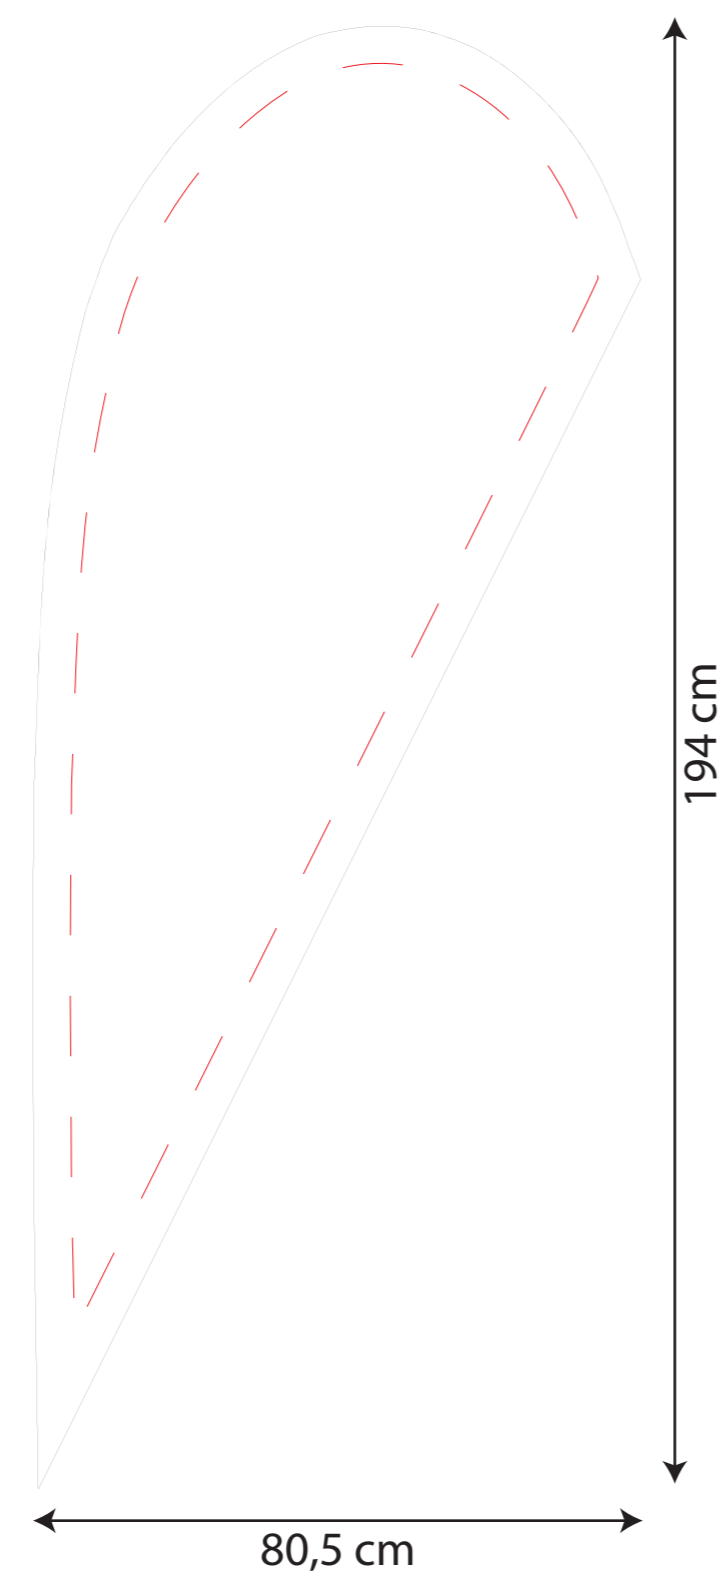

Dropflags

Sublimatiedruk, doordruk naar de achterzijde is 95%

— Aan te leveren formaat
Laat de achtergrond en alle afbeeldingen doorlopen tot aan deze rand.

- - - - - Veilige zone (50 mm)
Blijf met jouw tekst en belangrijke afbeeldingen minimaal binnen deze lijn. i.v.m. elastische band en dubbel zoom.

2.5 Meter

— Aan te leveren formaat
Laat de achtergrond en alle afbeeldingen doorlopen tot aan deze rand.

- - - - - Veilige zone (50 mm)
Blijf met jouw tekst en belangrijke afbeeldingen minimaal binnen deze lijn. i.v.m. elastische band en dubbel zoom.

3.5 Meter

AANLEVERGEGEVENS:

Teksten/ Fonts (lettertypes) omzetten naar lettercontouren.

Dropflag drukstanden aanleveren in werkelijk grootte, zie formaat in de templates.

Drukbestand aanleveren zonder middelste rode stippellijn (veilige zone) en zwarte lijn.