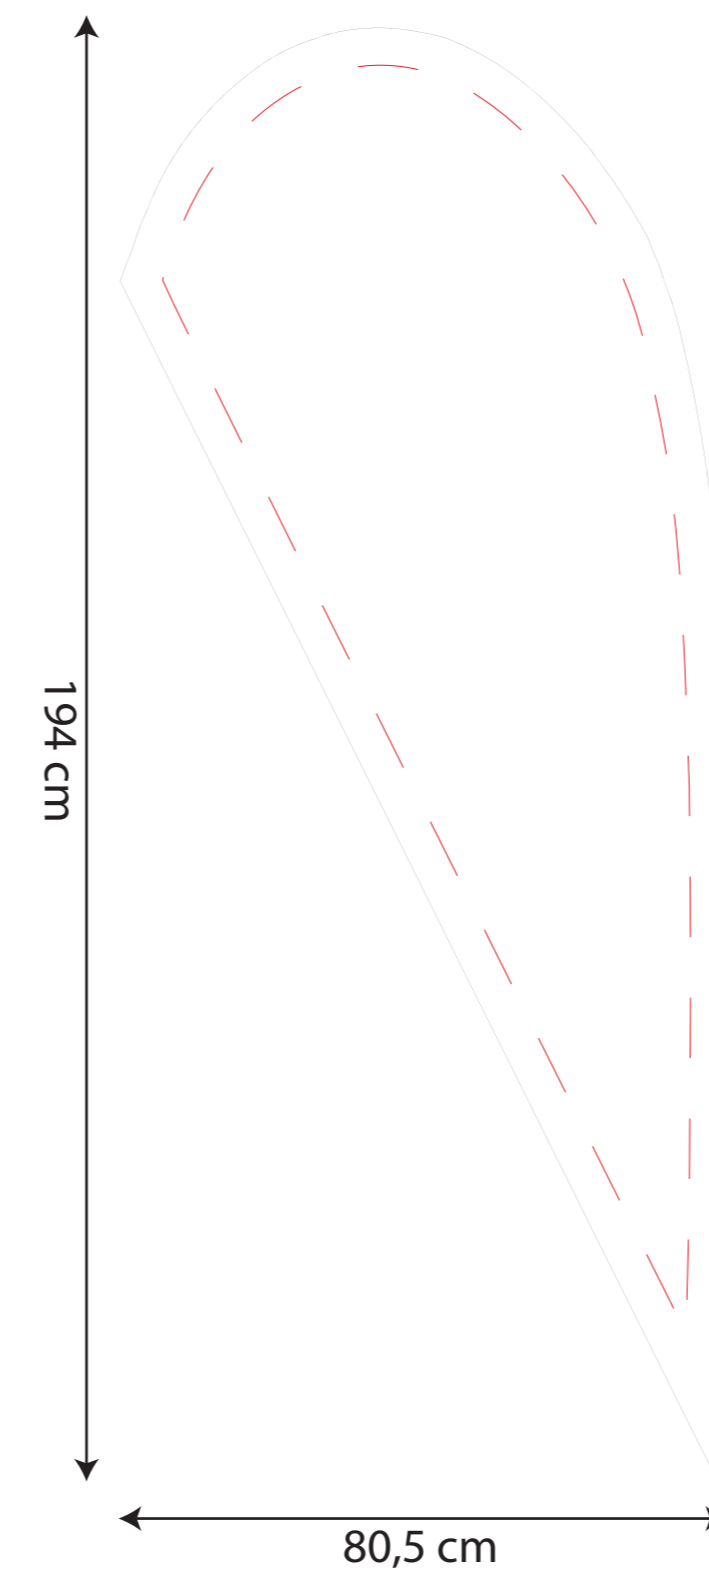

Dropflags

Sublimatiedruk, doordruk naar de achterzijde is 95%

— Aan te leveren formaat
Laat de achtergrond en alle afbeeldingen doorlopen tot aan deze rand.

- - - - - Veilige zone (50 mm)
Blijf met jouw tekst en belangrijke afbeeldingen minimaal binnen deze lijn. i.v.m. elastische band en dubbel zoom.

2.5 Meter

— Aan te leveren formaat
Laat de achtergrond en alle afbeeldingen doorlopen tot aan deze rand.

- - - - - Veilige zone (50 mm)
Blijf met jouw tekst en belangrijke afbeeldingen minimaal binnen deze lijn. i.v.m. elastische band en dubbel zoom.

3.5 Meter

AANLEVERGEGEVENS:

Teksten/ Fonts (lettertypes) omzetten naar lettercontouren.

Dropflag drukstanden aanleveren in werkelijk grootte, zie formaat in de templates.

Drukbestand aanleveren zonder middelste rode stippellijn (veilige zone) en zwarte lijn.