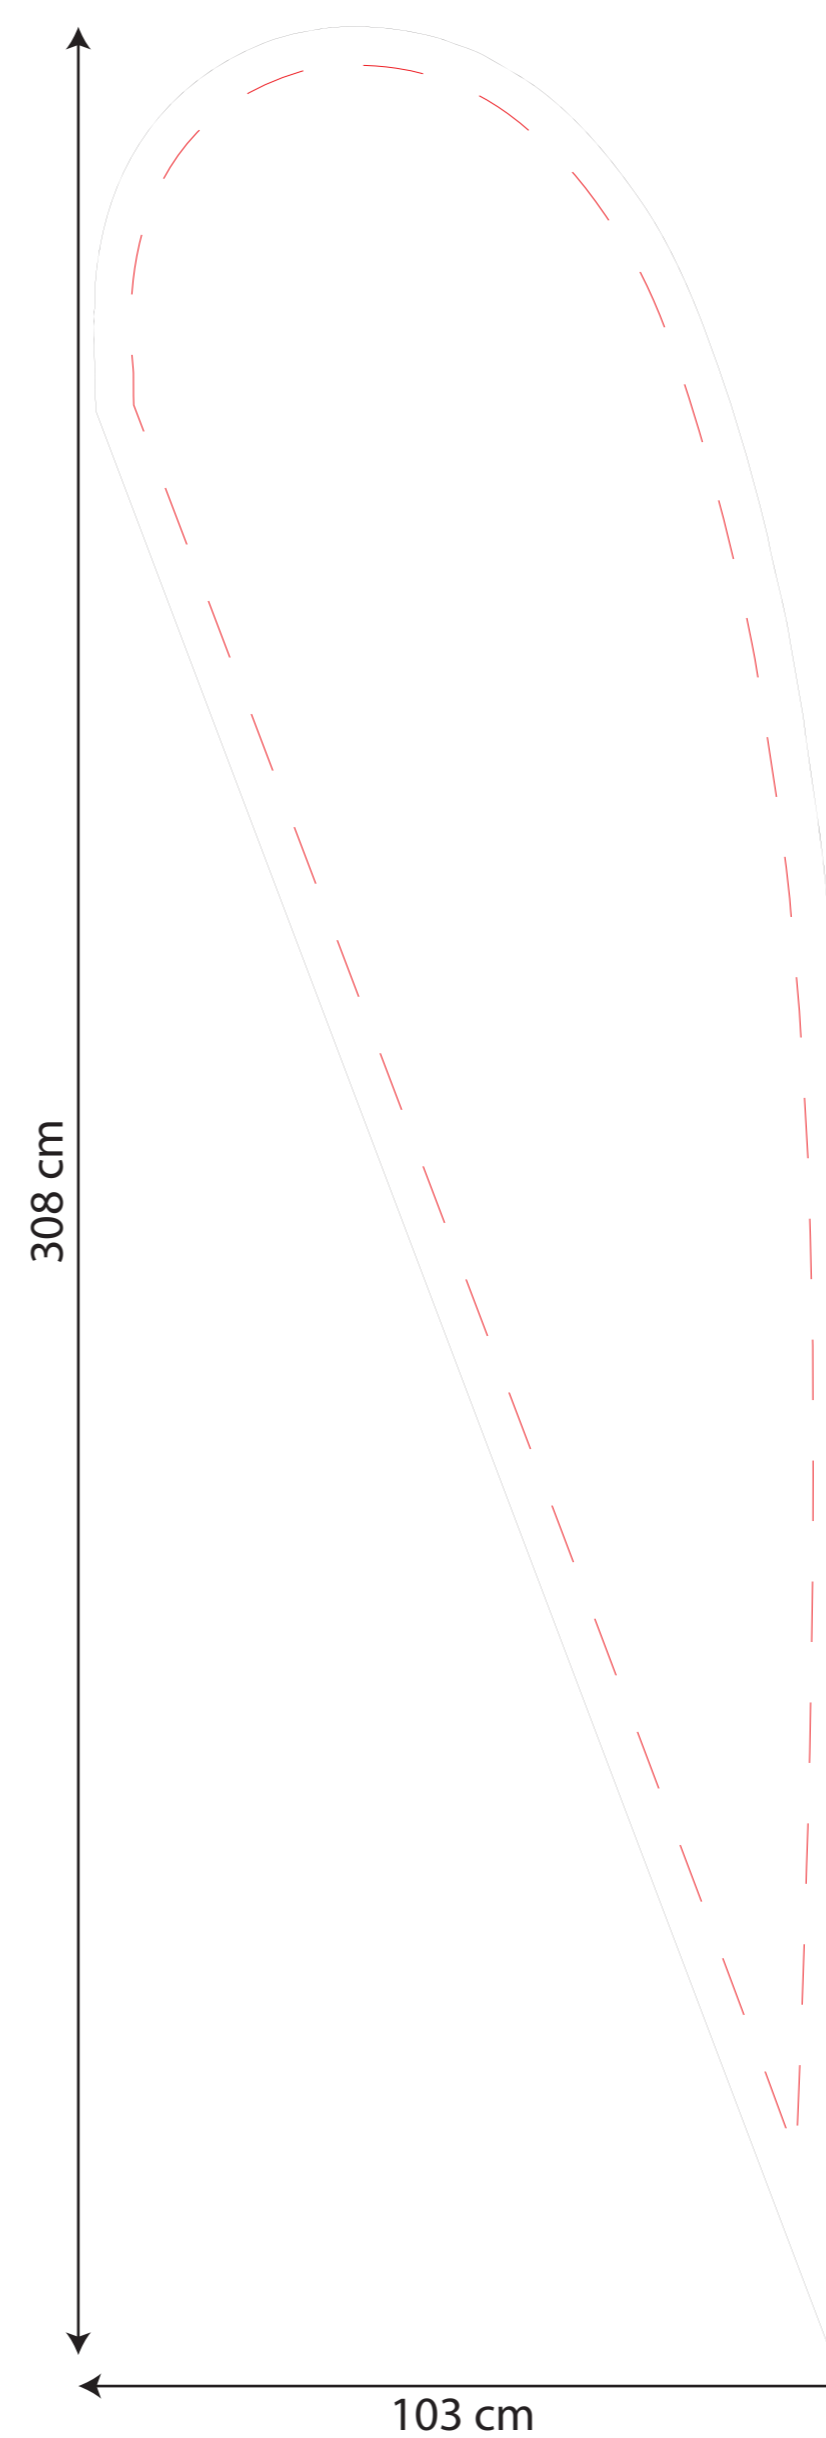

Dropflags

Sublimatiedruk, doordruk naar de achterzijde is 95%

— Aan te leveren formaat
Laat de achtergrond en alle afbeeldingen doorlopen tot aan deze rand.

- - - - - Veilige zone (50 mm)
Blijf met jouw tekst en belangrijke afbeeldingen minimaal binnen deze lijn. i.v.m. elastische band en dubbel zoom.

2.5 Meter

— Aan te leveren formaat
Laat de achtergrond en alle afbeeldingen doorlopen tot aan deze rand.

- - - - - Veilige zone (50 mm)
Blijf met jouw tekst en belangrijke afbeeldingen minimaal binnen deze lijn. i.v.m. elastische band en dubbel zoom.

3.5 Meter

AANLEVERGEGEVENS:

Teksten/ Fonts (lettertypes) omzetten naar lettercontouren.

Dropflag drukstanden aanleveren in werkelijk grootte, zie formaat in de templates.

Drukbestand aanleveren zonder middelste rode stippellijn (veilige zone) en zwarte lijn.