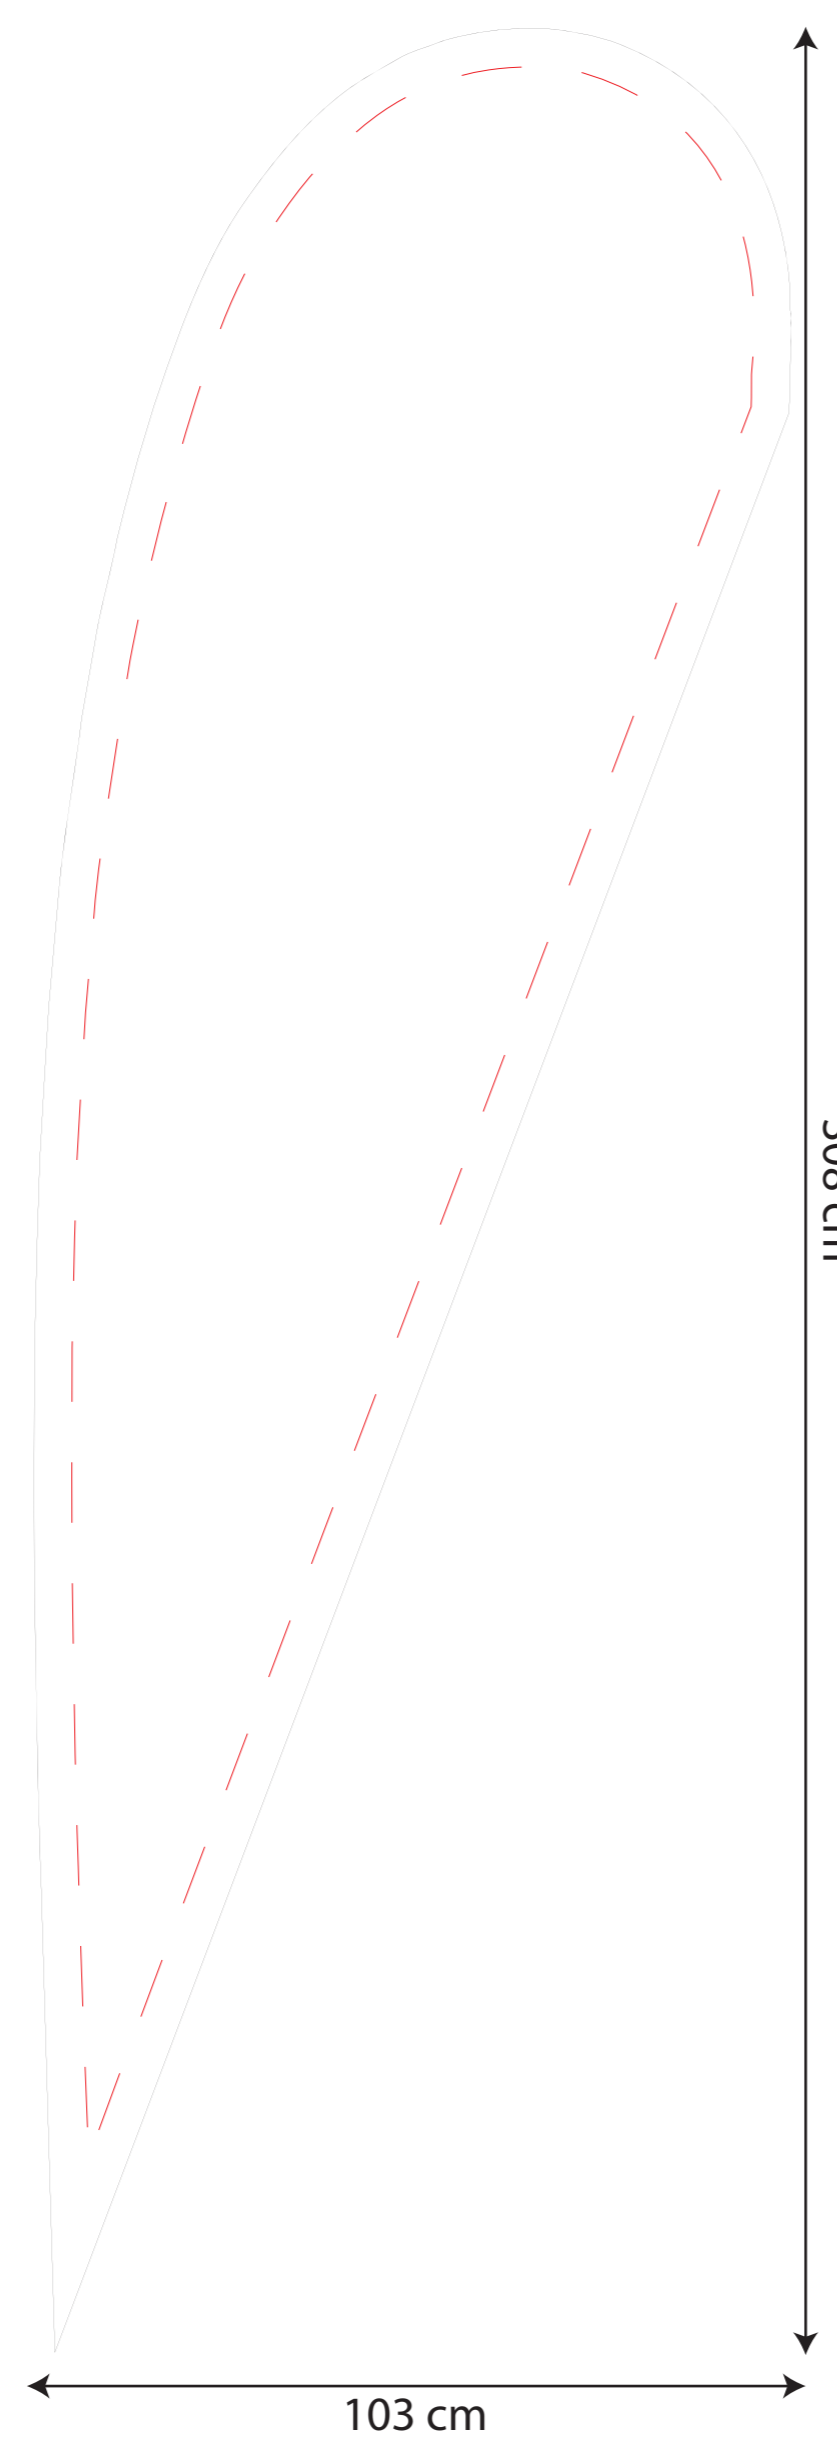

Dropflags

Sublimatiedruk, doordruk naar de achterzijde is 95%

— Aan te leveren formaat
Laat de achtergrond en alle afbeeldingen doorlopen tot aan deze rand.

- - - - - Veilige zone (50 mm)
Blijf met jouw tekst en belangrijke afbeeldingen minimaal binnen deze lijn. i.v.m. elastische band en dubbel zoom.

2.5 Meter

— Aan te leveren formaat
Laat de achtergrond en alle afbeeldingen doorlopen tot aan deze rand.

- - - - - Veilige zone (50 mm)
Blijf met jouw tekst en belangrijke afbeeldingen minimaal binnen deze lijn. i.v.m. elastische band en dubbel zoom.

3.5 Meter

AANLEVERGEGEVENS:

Teksten/ Fonts (lettertypes) omzetten naar lettercontouren.

Dropflag drukstanden aanleveren in werkelijk grootte, zie formaat in de templates.

Drukbestand aanleveren zonder middelste rode stippellijn (veilige zone) en zwarte lijn.